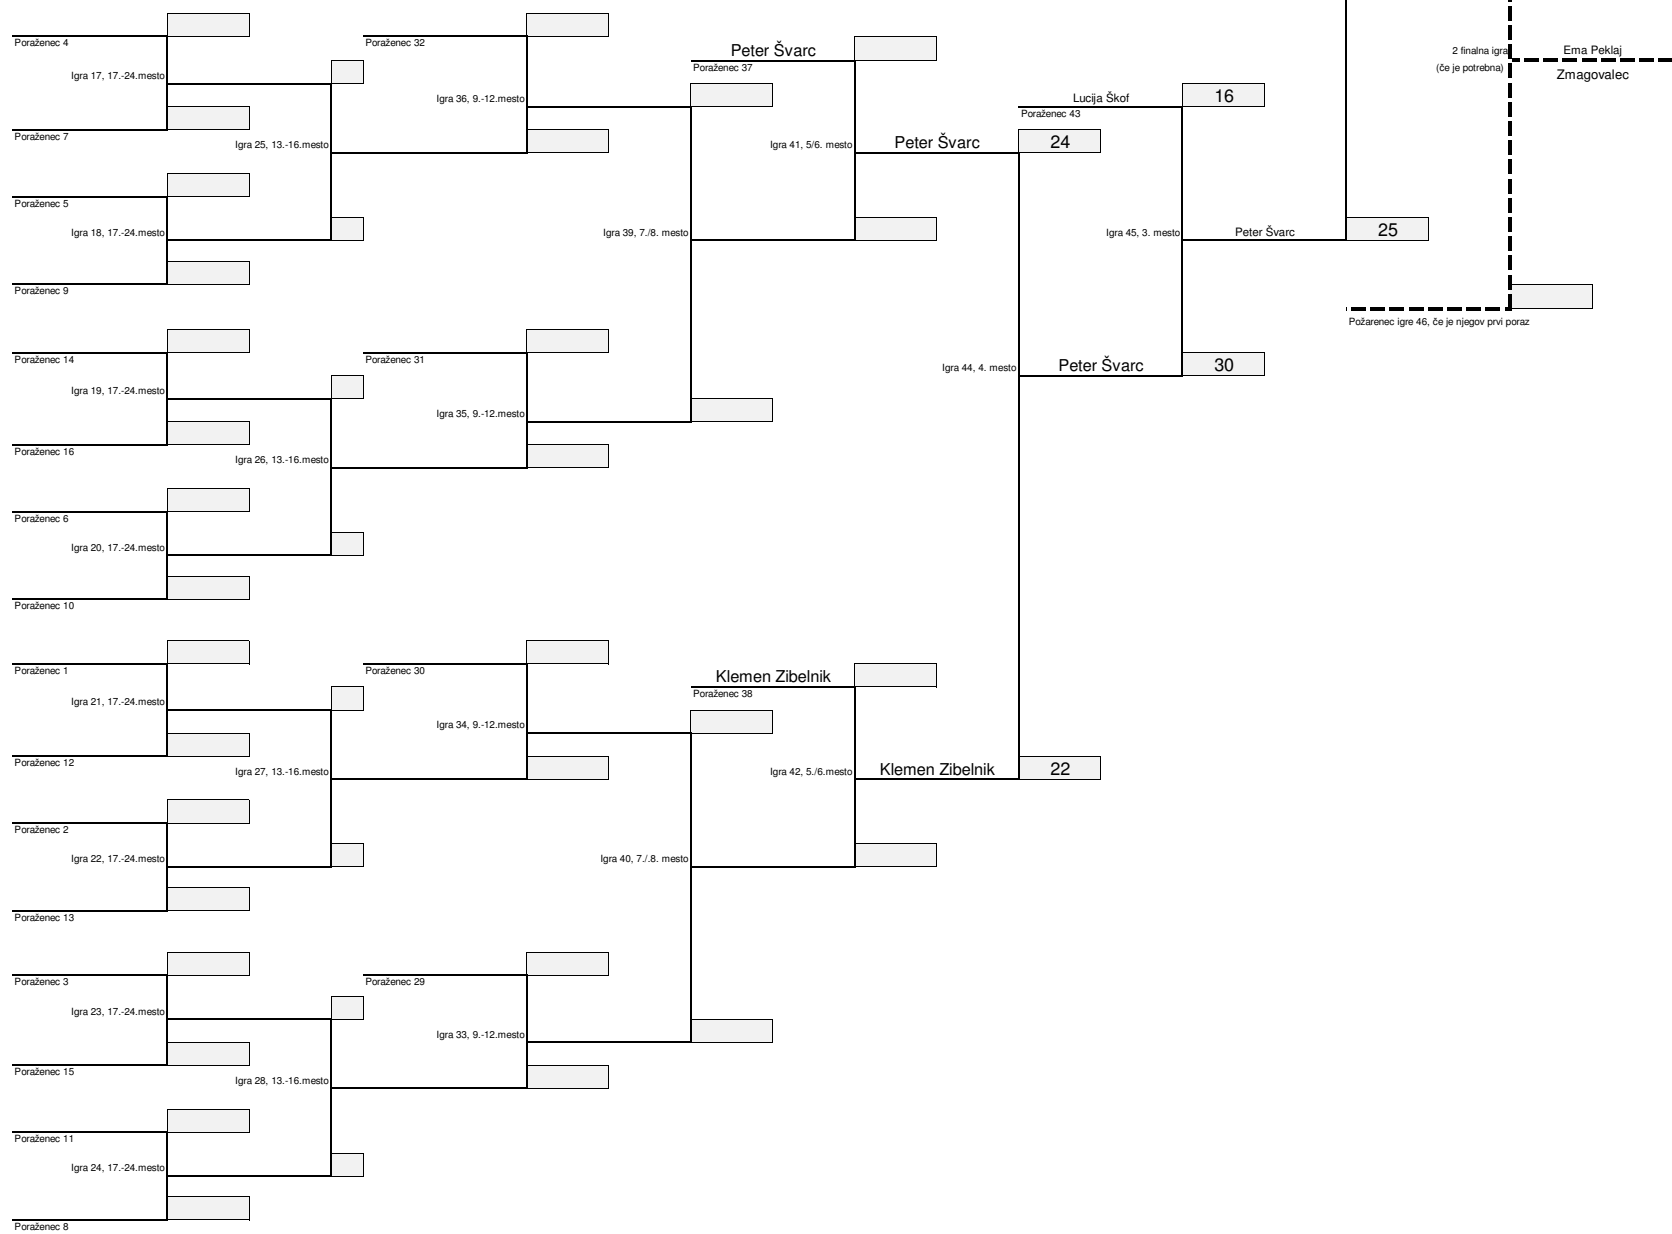

REZULTATI 6. ZIMSKA LIGA PGD DVOR - BOWLING

Dvor, 20.12.2019

Mesto	PIONIRJI		
	Tekmovalec	Točk	FIS točke
1	Ema Peklaj	126	100
2	Oskar Oven	102	80
3	Tina Kunčič	56	60
4	Jakob Oven	14	50
5	Tilen Peklaj	17	45

REZULTATI 6. ZIMSKA LIGA PGD DVOR - BOWLING

Dvor, 20.12.2019

Mesto	MLADINCI		
	Tekmovalec	Točk	FIS točke
1	Ema Peklaj	85	100
2	Peter Švarc	98	80
3	Lucija Škof	62	60
4	Klemen Zibelnik	49	50

Tekmovalci

- 1 Ema Peklaj
- 2 Peter Švarc
- 3 Klemen Zibelnik
- 4 Lucija Škof

Lestvica		Skupaj zmag	Skupaj točk	Mesto
1	Ema Peklaj	1	80	3
2	Peter Švarc	1	65	4
3	Klemen Zibelnik	2	43	2
4	Lucija Škof	2	62	1

Igre

				Rezultat		Točk	
3	1	Klemen Zibelnik	Ema Peklaj	22	19	1	0
2	4	Peter Švarc	Lucija Škof	32	13	1	0
4	3	Lucija Škof	Klemen Zibelnik	19	5	1	0
2	1	Peter Švarc	Ema Peklaj	18	33	0	1
3	2	Klemen Zibelnik	Peter Švarc	16	15	1	0
4	1	Lucija Škof	Ema Peklaj	30	28	1	0

Zmagovalci

Poraženci

SKUPNO 6. ZIMSKA LIGA PGD DVOR

Mesto	MLADINCI	Ročni nogomet, 22.11.2019	Spomin, 6.12.2019	Bowling, 20.12.2019	Pikado, 07.02.2020	Balinčki, 28.02.2020	Min	SKUPAJ
		Tekmovalec	Točke	Točke	Točke	Točke		
1	Ema Peklaj	45	100	100			0	245
2	Lucija Škof	32	80	60			0	172
3	Miha Kuclar	100	40				0	140
3	Peter Švarc		60	80			0	140
5	Nik Zorc	80					0	80
6	Maja Kapele	50	29				0	79
7	Klemen Zibelnik	26		50			0	76
8	Žan Škof	36	32				0	68
9	Katja Peklaj	29	36				0	65
10	Maja Kuclar	60					0	60
11	Sara Kopač		50				0	50
12	Nika Kopač		45				0	45
13	Nina Jesenovec	40					0	40