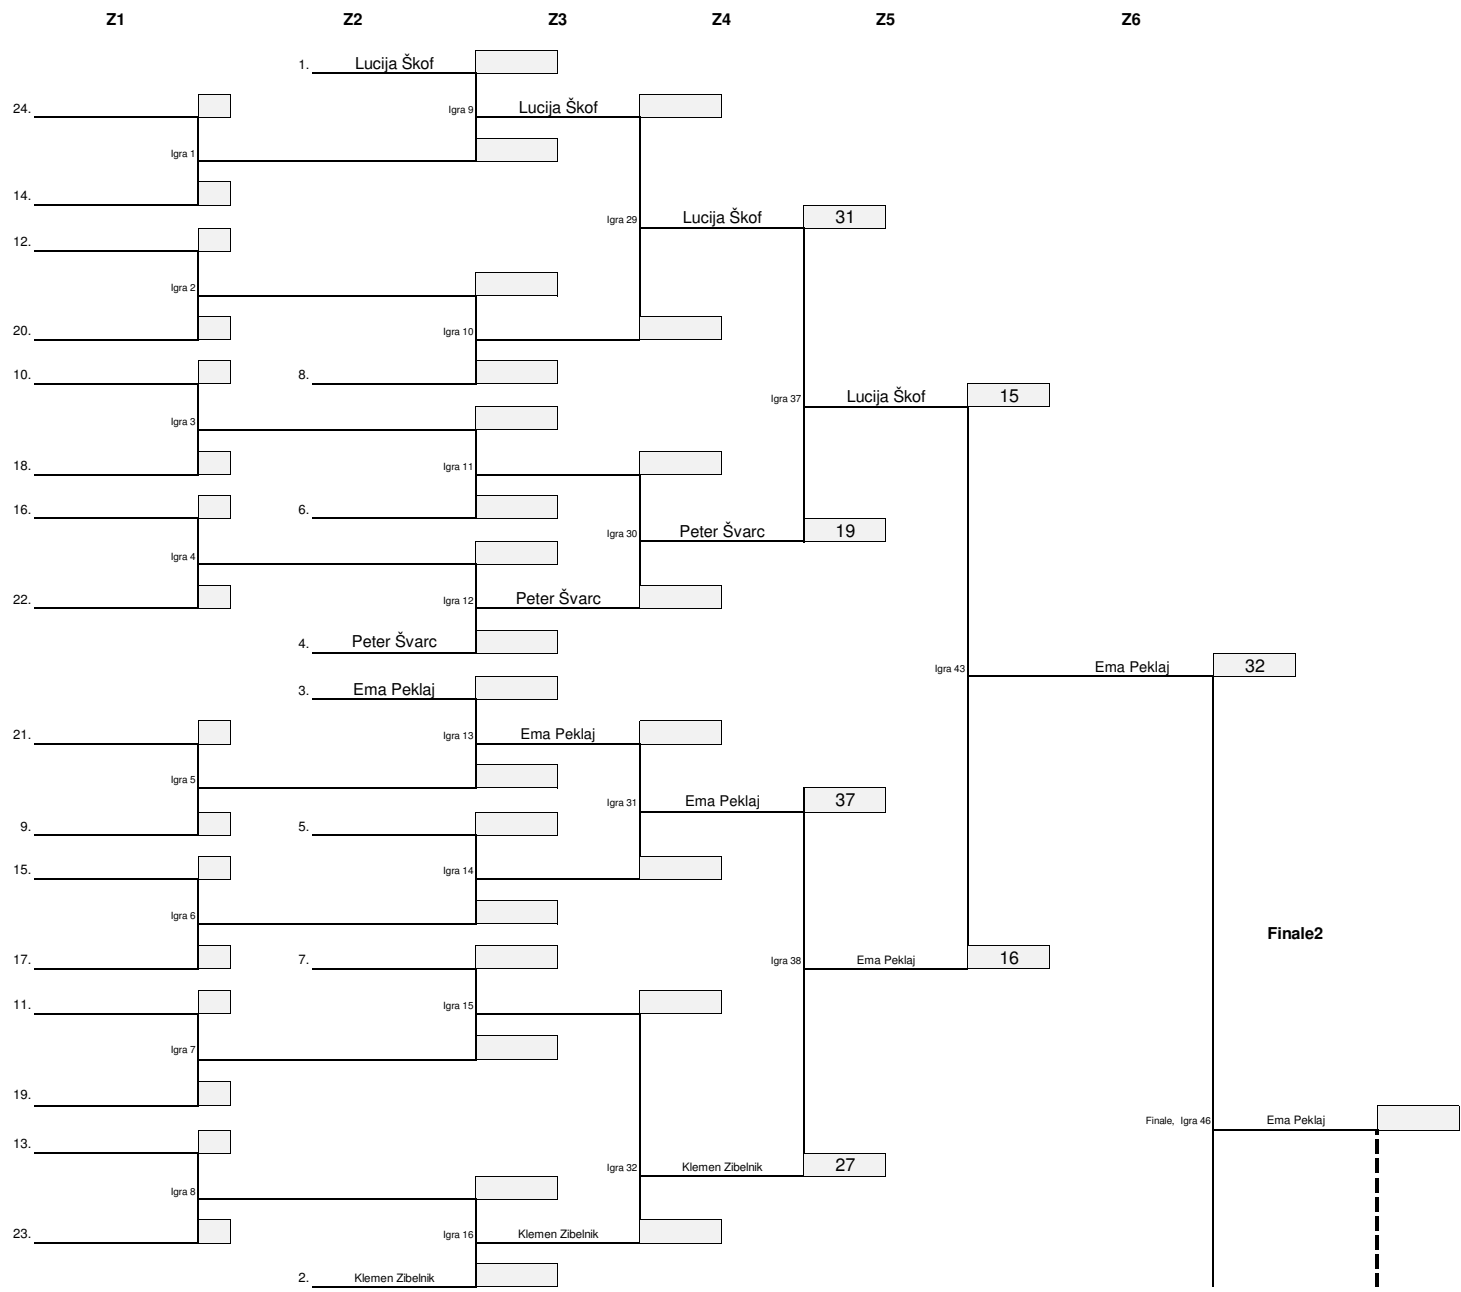

Tekmovalci

1. 1 Ema Peklaj
2. 2 Peter Švarc
3. 3 Klemen Zibelnik
4. 4 Lucija Škof

Lestvica		Skupaj zmag	Skupaj točk	Mesto
1	Ema Peklaj	1	80	3
2	Peter Švarc	1	65	4
3	Klemen Zibelnik	2	43	2
4	Lucija Škof	2	62	1

Igre

				Rezultat		Točk	
3	1	Klemen Zibelnik	Ema Peklaj	22	19	1	0
2	4	Peter Švarc	Lucija Škof	32	13	1	0
4	3	Lucija Škof	Klemen Zibelnik	19	5	1	0
2	1	Peter Švarc	Ema Peklaj	18	33	0	1
3	2	Klemen Zibelnik	Peter Švarc	16	15	1	0
4	1	Lucija Škof	Ema Peklaj	30	28	1	0

Zmagovalci