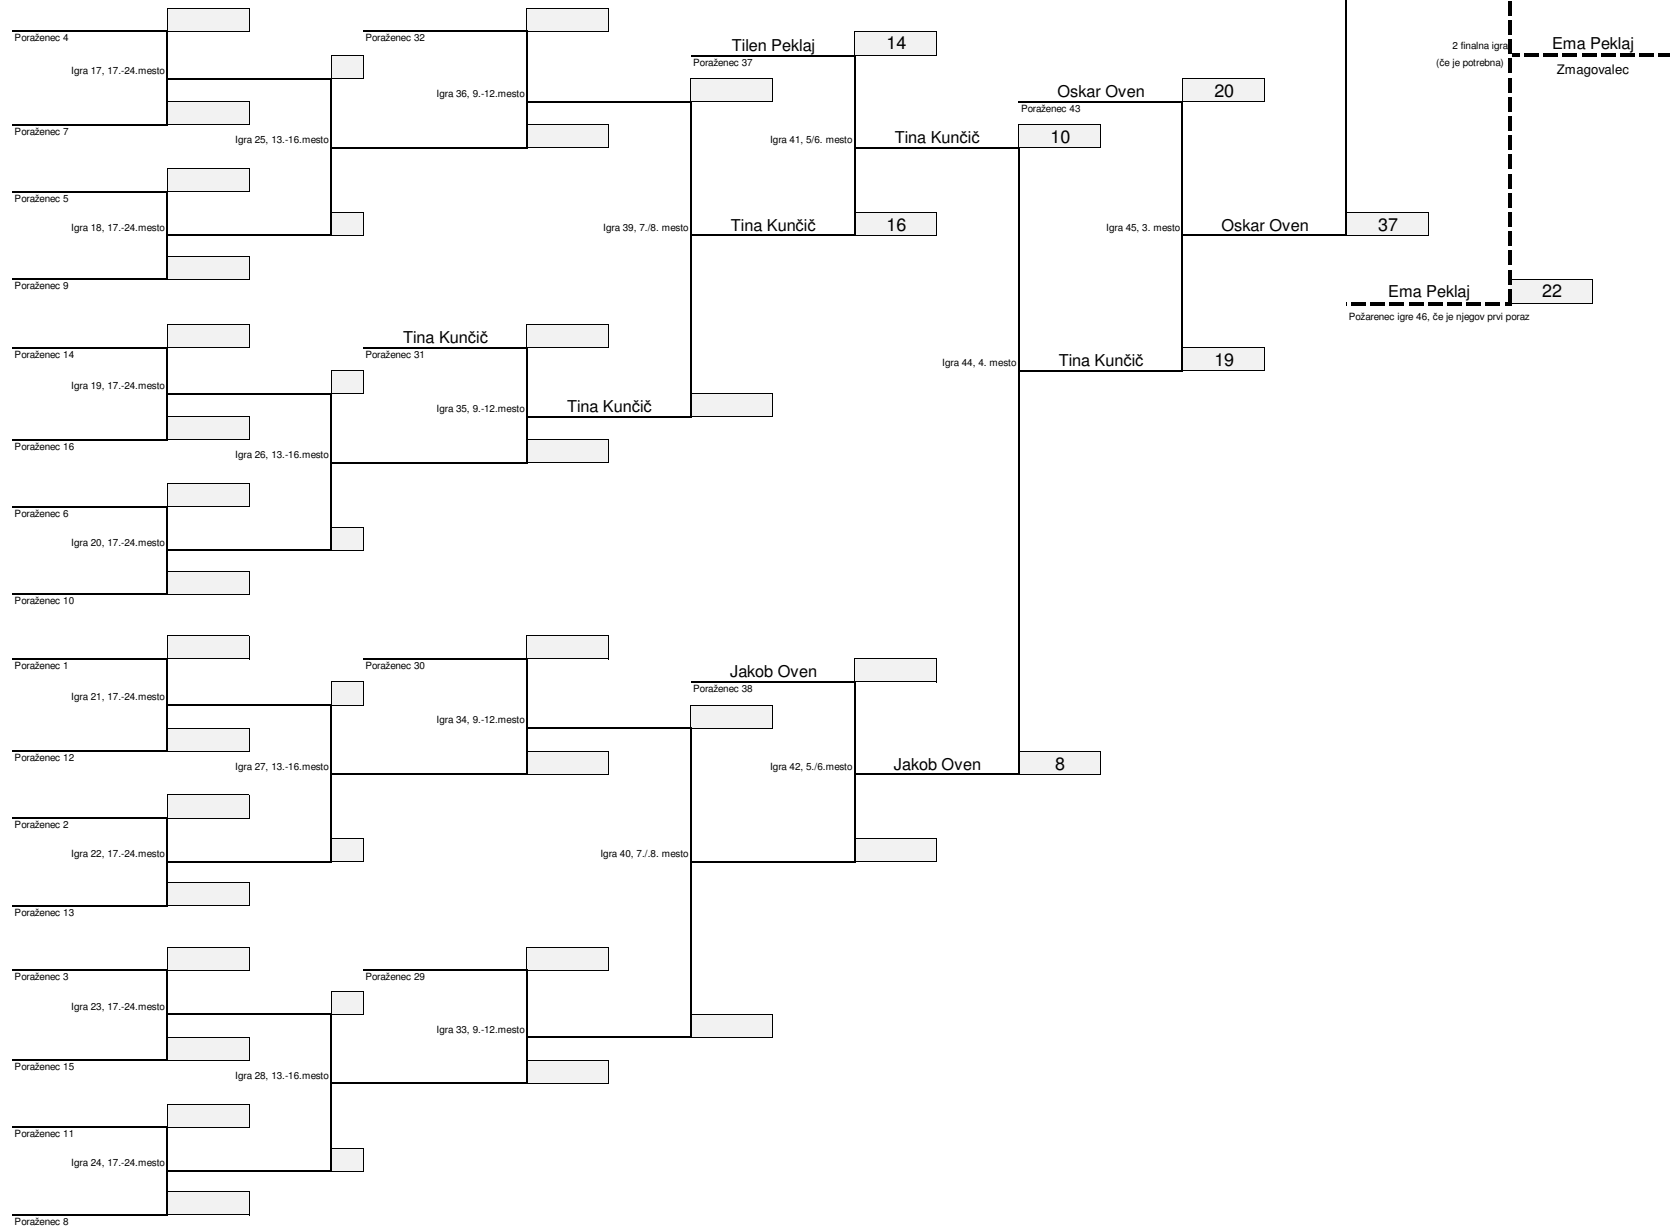

REZULTATI 6. ZIMSKA LIGA PGD DVOR - BOWLING

Dvor, 20.12.2019

Mesto	PIONIRJI		
	Tekmovalec	Točk	FIS točke
1	Ema Peklaj	126	100
2	Oskar Oven	102	80
3	Tina Kunčič	56	60
4	Jakob Oven	14	50
5	Tilen Peklaj	17	45

Poraženci
P1

SKUPNO 6. ZIMSKA LIGA PGD DVOR

Mesto	PIONIRJI	Ročni nogomet, 22.11.2019	Spomin, 6.12.2019	Bowling, 20.12.2019	Pikado, 07.02.2020	Balinčki, 28.02.2020	Min	SKUPAJ
		Tekmovalec	Točke	Točke	Točke	Točke		
1	Ema Peklaj	100	36	100			0	236
2	Tina Kunčič	40	100	60			0	200
3	Oskar Oven	50	50	80			0	180
4	Jakob Oven	36	40	50			0	126
5	Tilen Peklaj	16	60	45			0	121
6	Gal Sečnik	22	80				0	102
7	Katja Peklaj	60	29				0	89
8	Tomaž Kunčič	80					0	80
9	Nejc Sečnik	26	45				0	71
10	Alja Sečnik	20	32				0	52
11	Nina Jesenovec	45					0	45
12	Žan Škof	32					0	32
13	Nik Setnikar	29					0	29
14	Maša Setničar	24					0	24
15	Tim Setnikar	18					0	18
16	Joc Setnikar	15					0	15