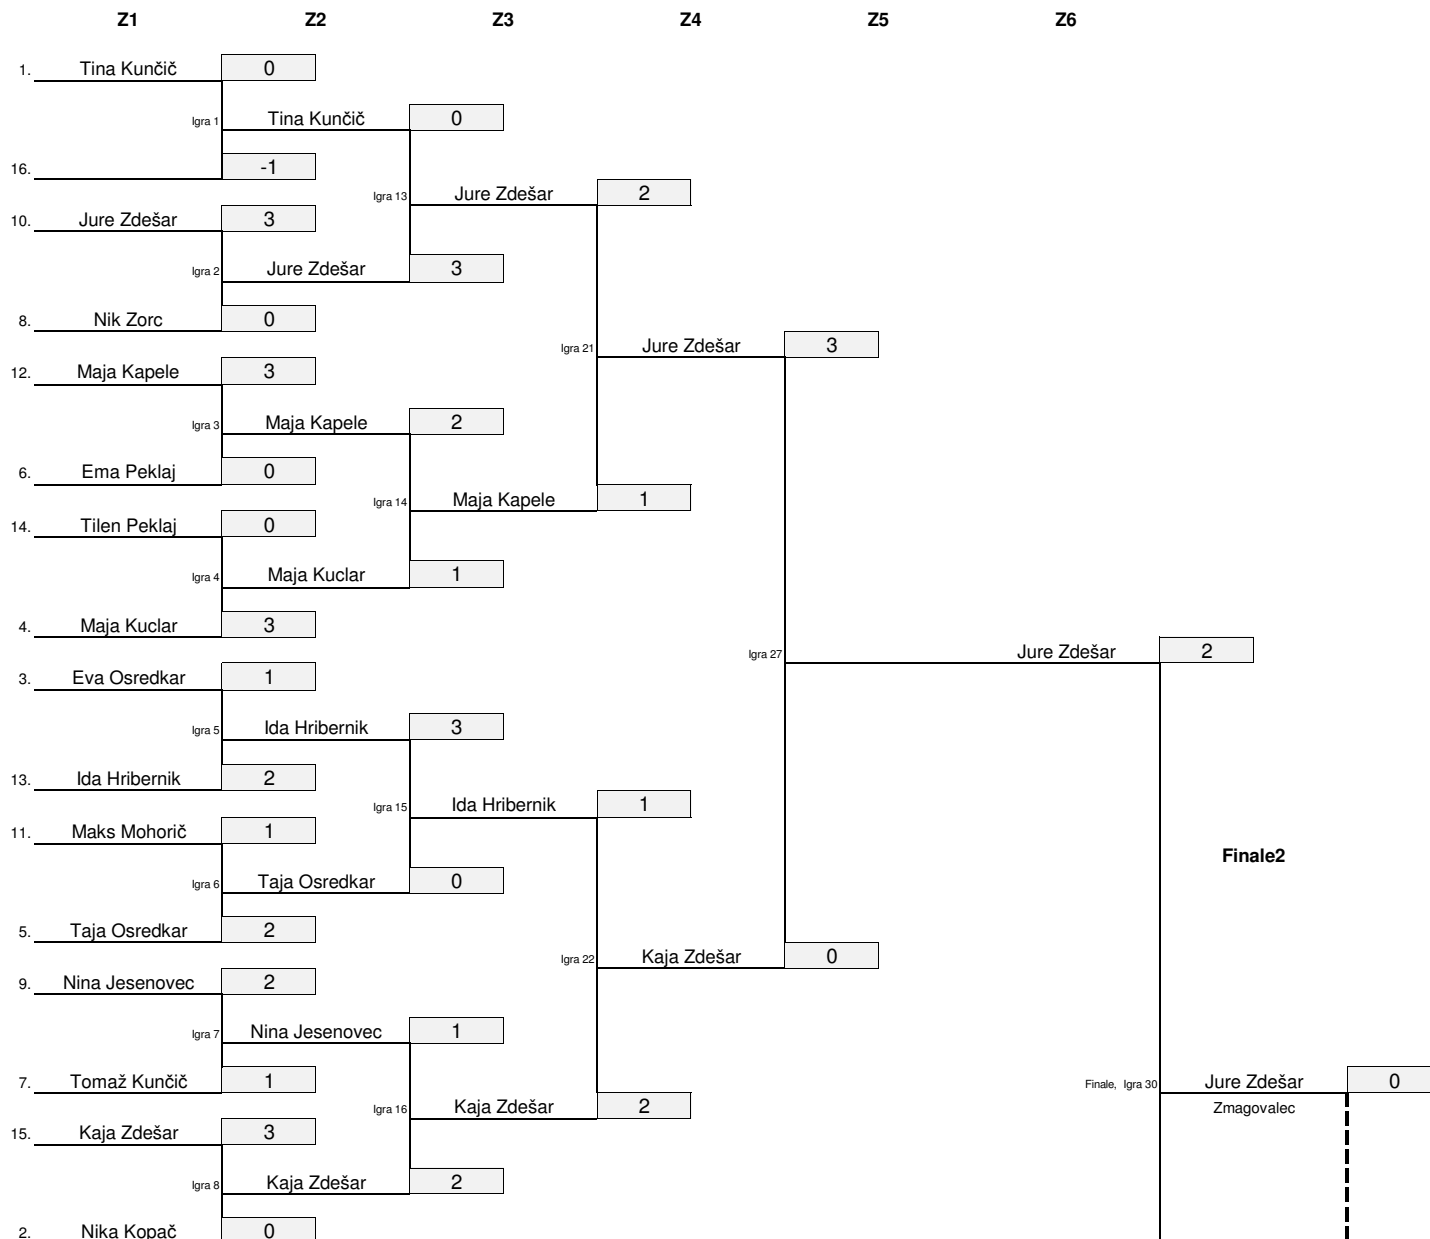

REZULTATI 2. ZIMSKA LIGA PGD DVOR - BALINČKI

Dvor, 4.3.2016

Mesto	MLADINCI			
	Tekmovalec	Društvo	Točk	FIS točke
1	Jan Gril	Dvor	8	100
2	Miha Kuclar	Dvor	10	80
3	Tina Kapele	Dvor	7	60
4	Sara Kopač	Dvor	5	50
5	Jan Jesenovec	Dvor	4	45
6	Timotej Bradeško-Jekovec	Dvor	1	40
7	Martin Setnikar	Dvor	2	36

Dvojna eliminacija - 16 tekmovalcev

Zmagovalci