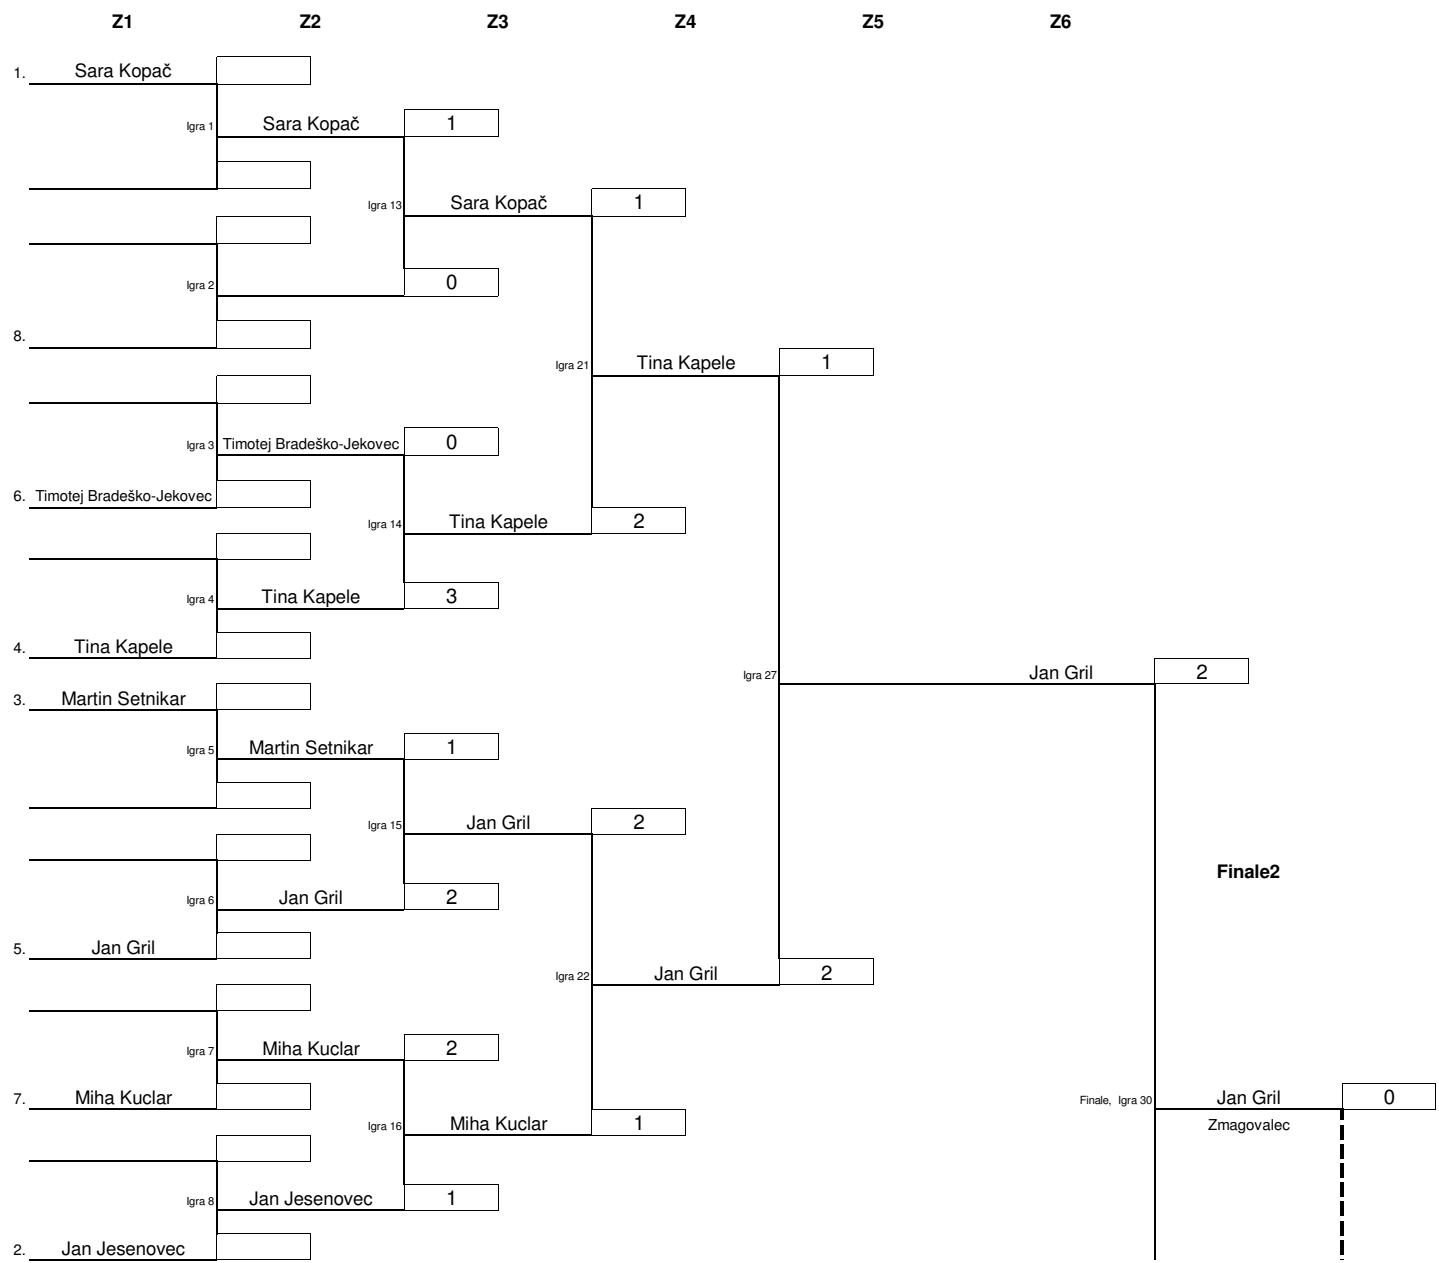

Dvojna eliminacija - 16 tekmovalcev

Zmagovalci