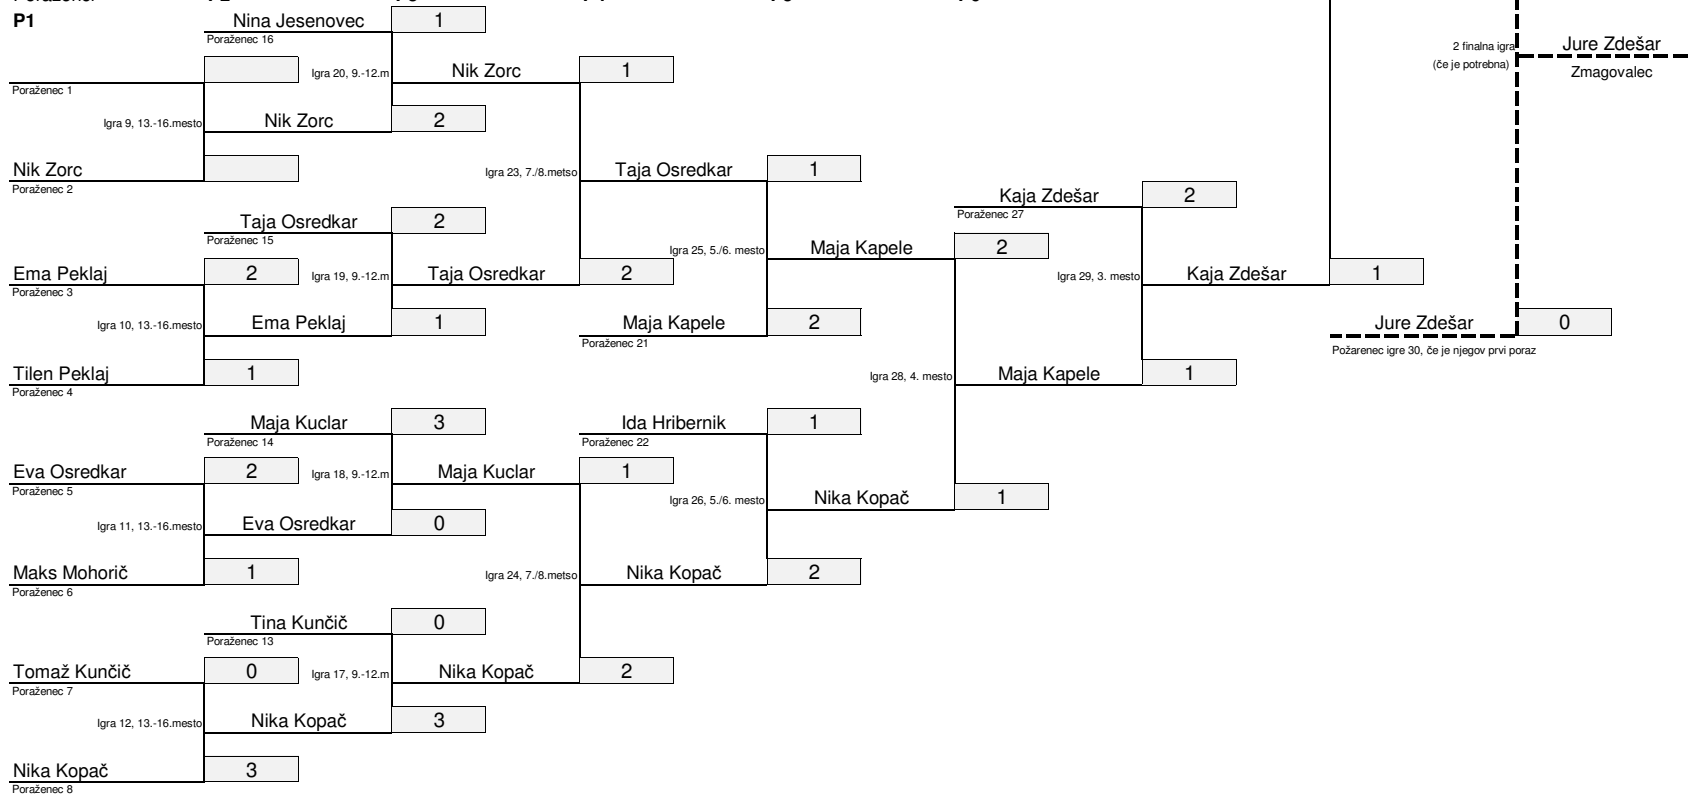

Dvojna eliminacija - 16 tekmovalcev

Zmagovalci

Poraženci
P1

P2

P3

P4

P5

P6