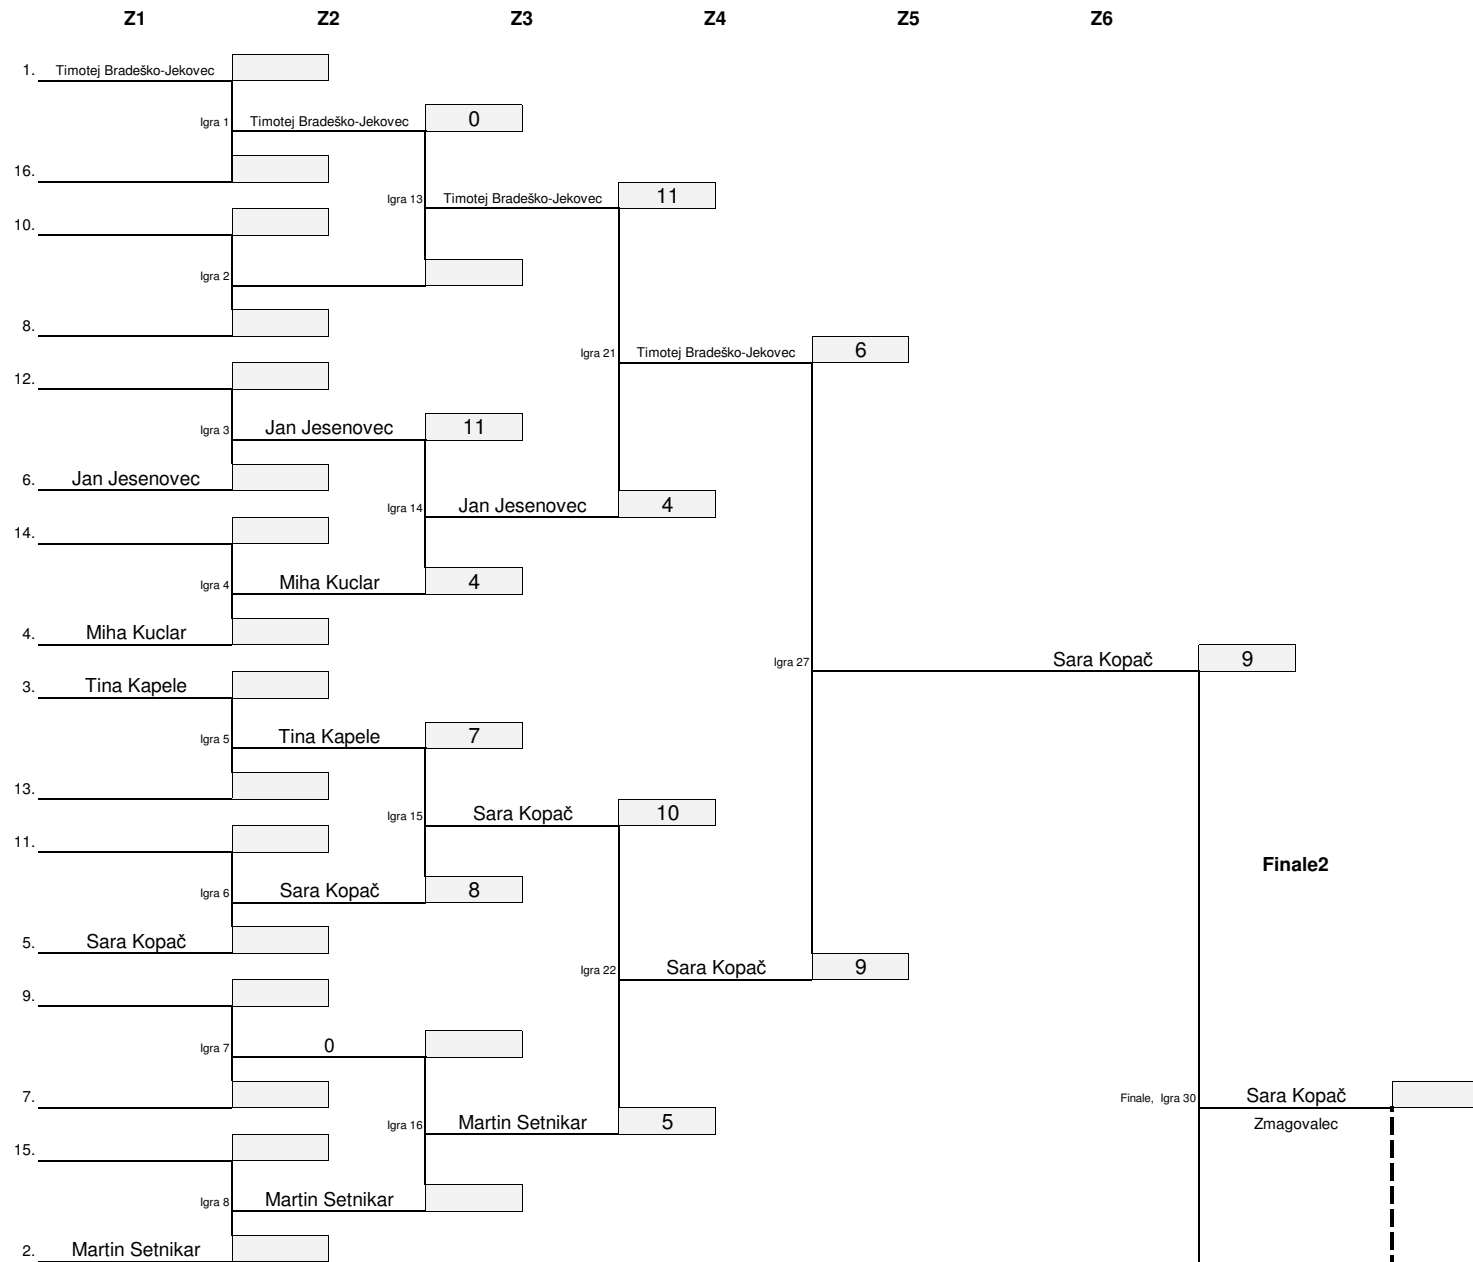

SKUPNO 2. ZIMSKA LIGA PGD DVOR

Mesto	MLADINCI		Ročni nogomet, 6.11.2015	Spomin, 4.12.2015	Pikado, 29.01.2016	Balinčki, 12.02.2016	SKUPAJ
	Tekmovalec	Društvo	Točke	Točke	Točke	Točke	
1	Timotej Bradeško-Jekovec	Dvor	100	80			180
2	Sara Kopač	Dvor	45	100			145
3	Martin Setnikar	Dvor	80	60			140
4	Miha Kuclar	Dvor	60	40			100
5	Tina Kapele	Dvor	50	50			100
6	Jan Jesenovec	Dvor	40	45			85
7	Rok Jarc	Dvor	36				36
8	Tilen Bradeško-Jekovec	Dvor	32				32
9	Kristina Hribernik	Dvor	29				29

Zmagovalci

Zmagovalci

Poraženci
P1

P2

P3

P4

P5

P6