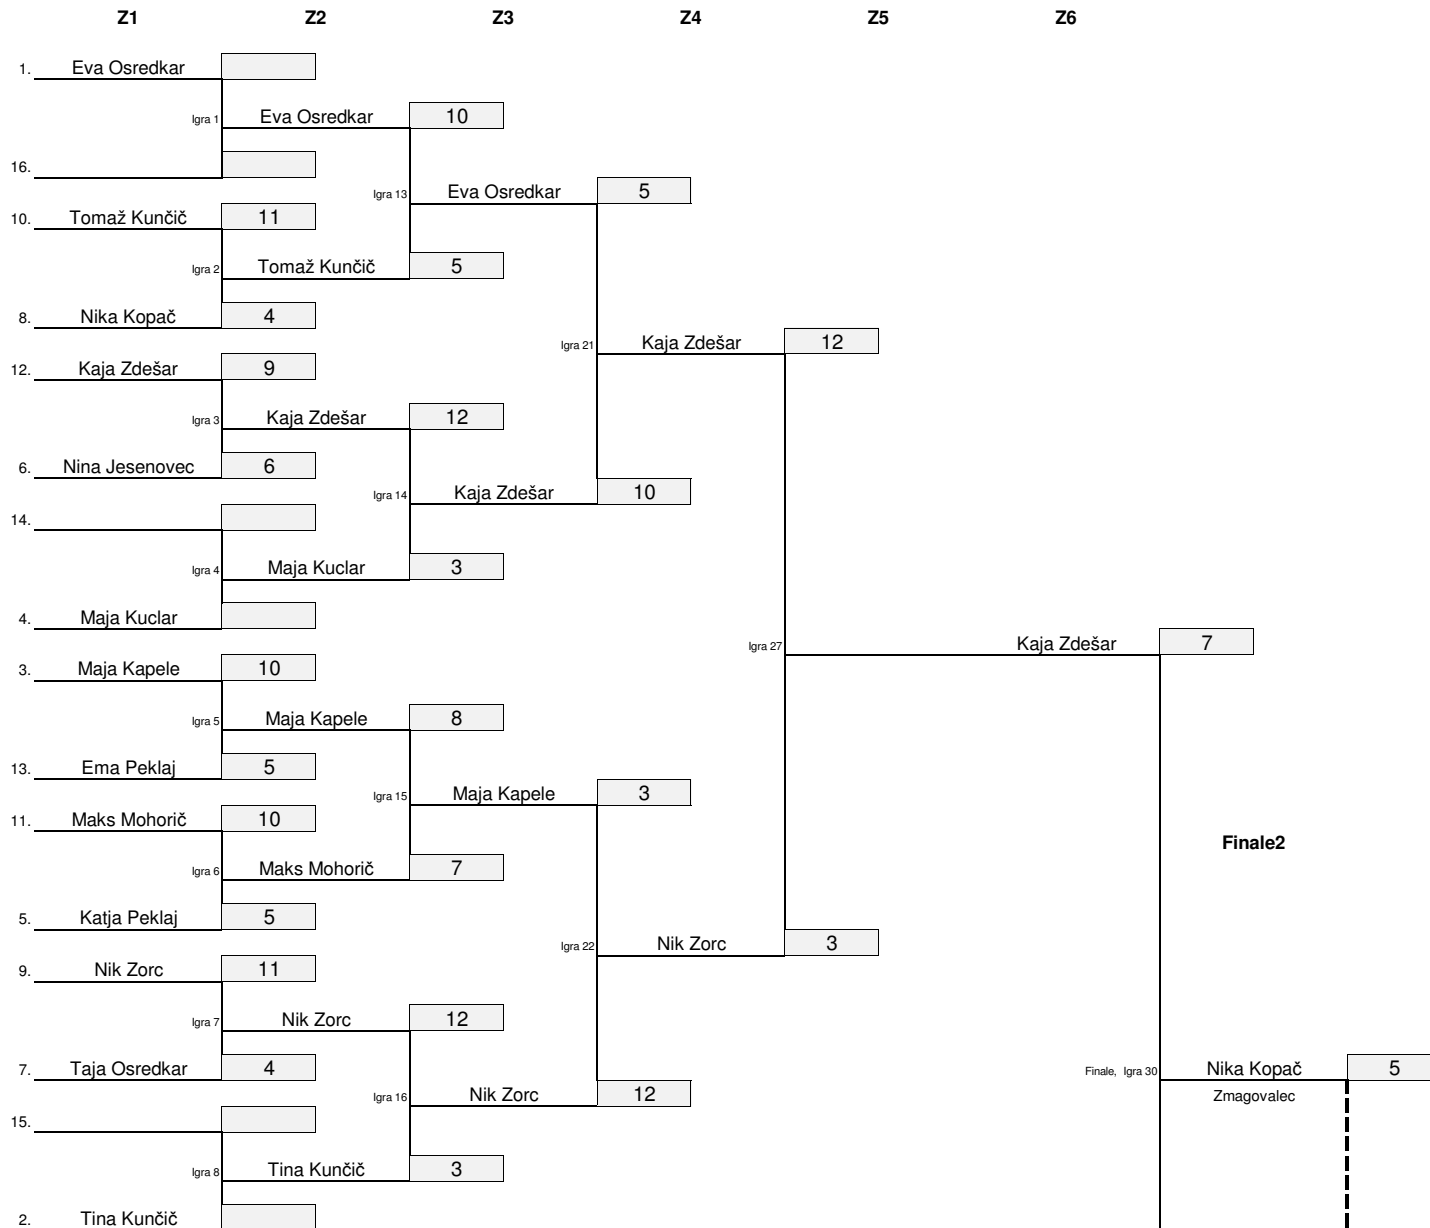

SKUPNO 2. ZIMSKA LIGA PGD DVOR

Mesto	MLADINCI		Ročni nogomet, 6.11.2015	Spomin, 4.12.2015	Pikado, 29.01.2016	Balinčki, 12.02.2016	SKUPAJ
	Tekmovalec	Društvo	Točke	Točke	Točke	Točke	
1	Timotej Bradeško-Jekovec	Dvor	100	80			180
2	Sara Kopač	Dvor	45	100			145
3	Martin Setnikar	Dvor	80	60			140
4	Miha Kuclar	Dvor	60	40			100
5	Tina Kapele	Dvor	50	50			100
6	Jan Jesenovec	Dvor	40	45			85
7	Rok Jarc	Dvor	36				36
8	Tilen Bradeško-Jekovec	Dvor	32				32
9	Kristina Hribernik	Dvor	29				29

Zmagovalci