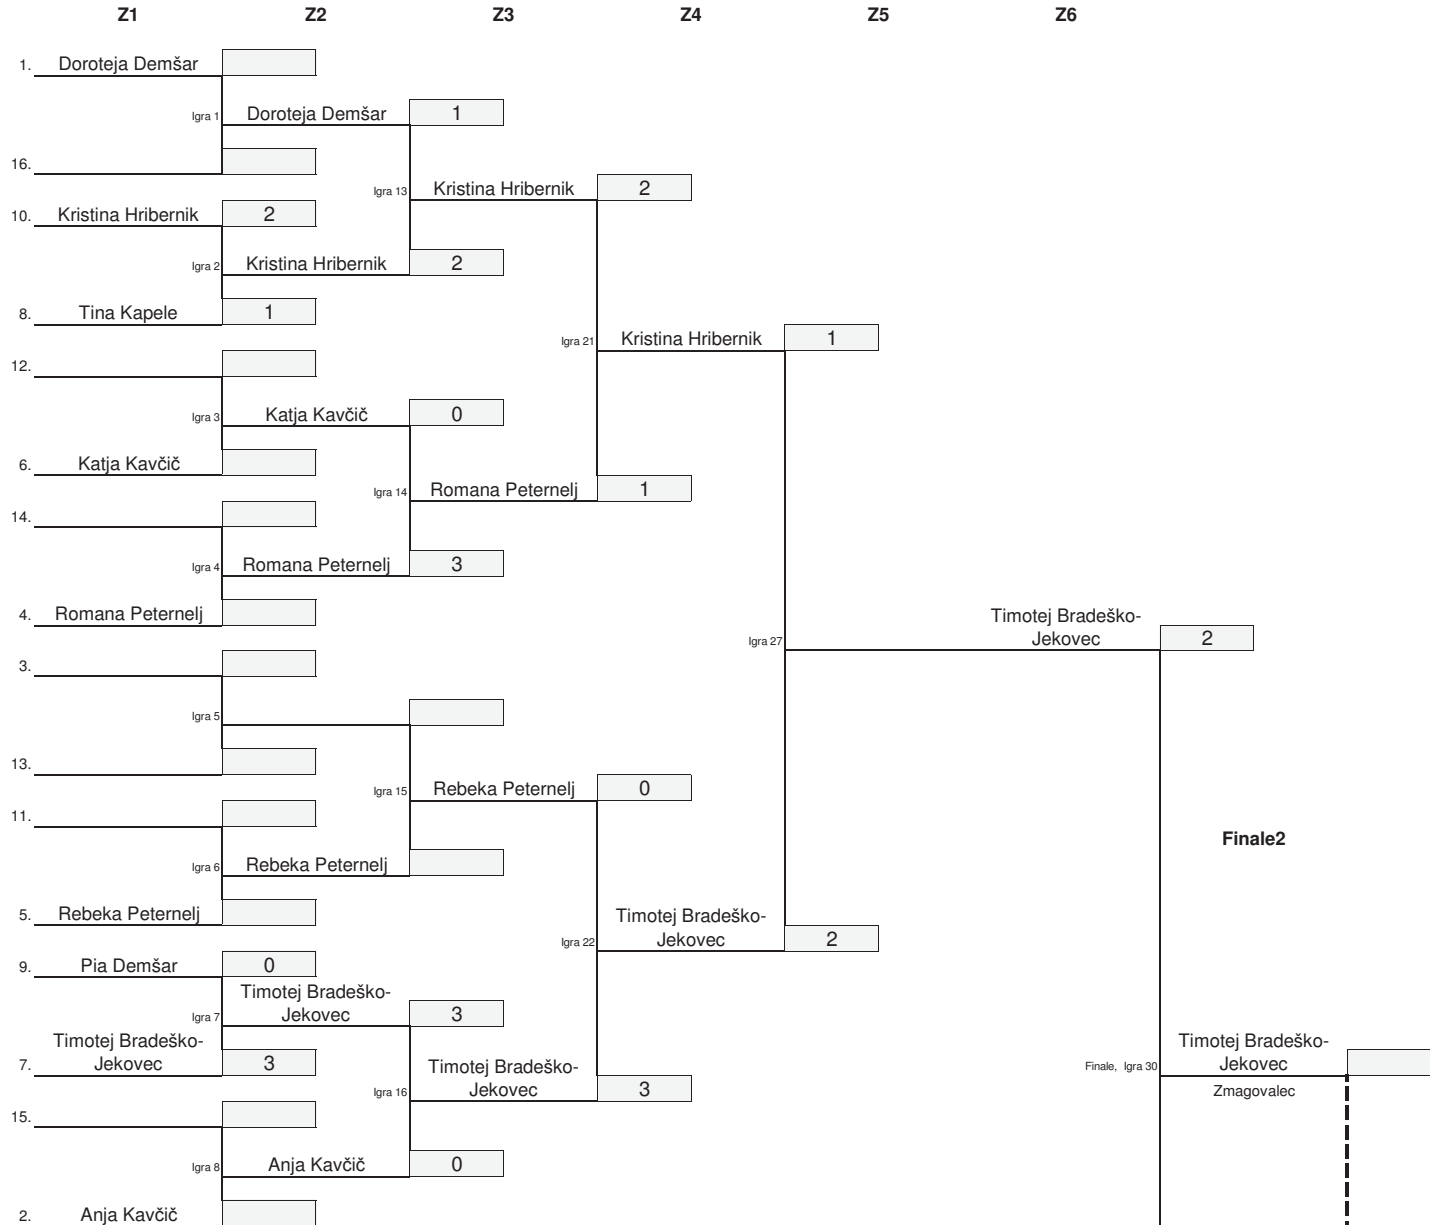

REZULTATI 1. ZIMSKA LIGA PGD DVOR - BALINČKI

Dvor, 27.03.2015

Mesto	PIONIRJI			
	Tekmovalec	Društvo	Točk	FIS točke
1	Miha Kuclar	Dvor	15	100
2	Nika Kopač	Dvor	8	80
3	Jan Jesenovec	Dvor	6	60
4	Martin Setnikar	Dvor	6	50
5	Maja Kapele	Dvor	4	45
6	Maja Kuclar	Dvor	3	40
7	Rok Jarc	Dvor	5	36
8	Nik Zorc	Dvor	4	32
9	Sara Kopač	Dvor	4	29
10	Nina Jesenovec	Dvor	2	26

REZULTATI 1. ZIMSKA LIGA PGD DVOR - BALINČKI

Dvor, 27.03.2015

Mesto	MLADINCI			
	Tekmovalec	Društvo	Točk	FIS točke
1	Timotej Bradeško-Jekovec	Dvor	13	100
2	Kristina Hribernik	Dvor	10	80
3	Rebeka Peternelj	Šentjošt	6	60
4	Romana Peternelj	Šentjošt	7	50
5	Tina Kapele	Dvor	4	45
6	Katja Kavčič	Šentjošt	3	40
7	Doroteja Demšar	Šentjošt	4	36
8	Pia Demšar	Šentjošt	1	32
9	Anja Kavčič	Šentjošt	0	29

Dvojna eliminacija - 16 tekmovalcev

Zmagovalci

Poraženci
P1

P2

P3

P4

P5

P6