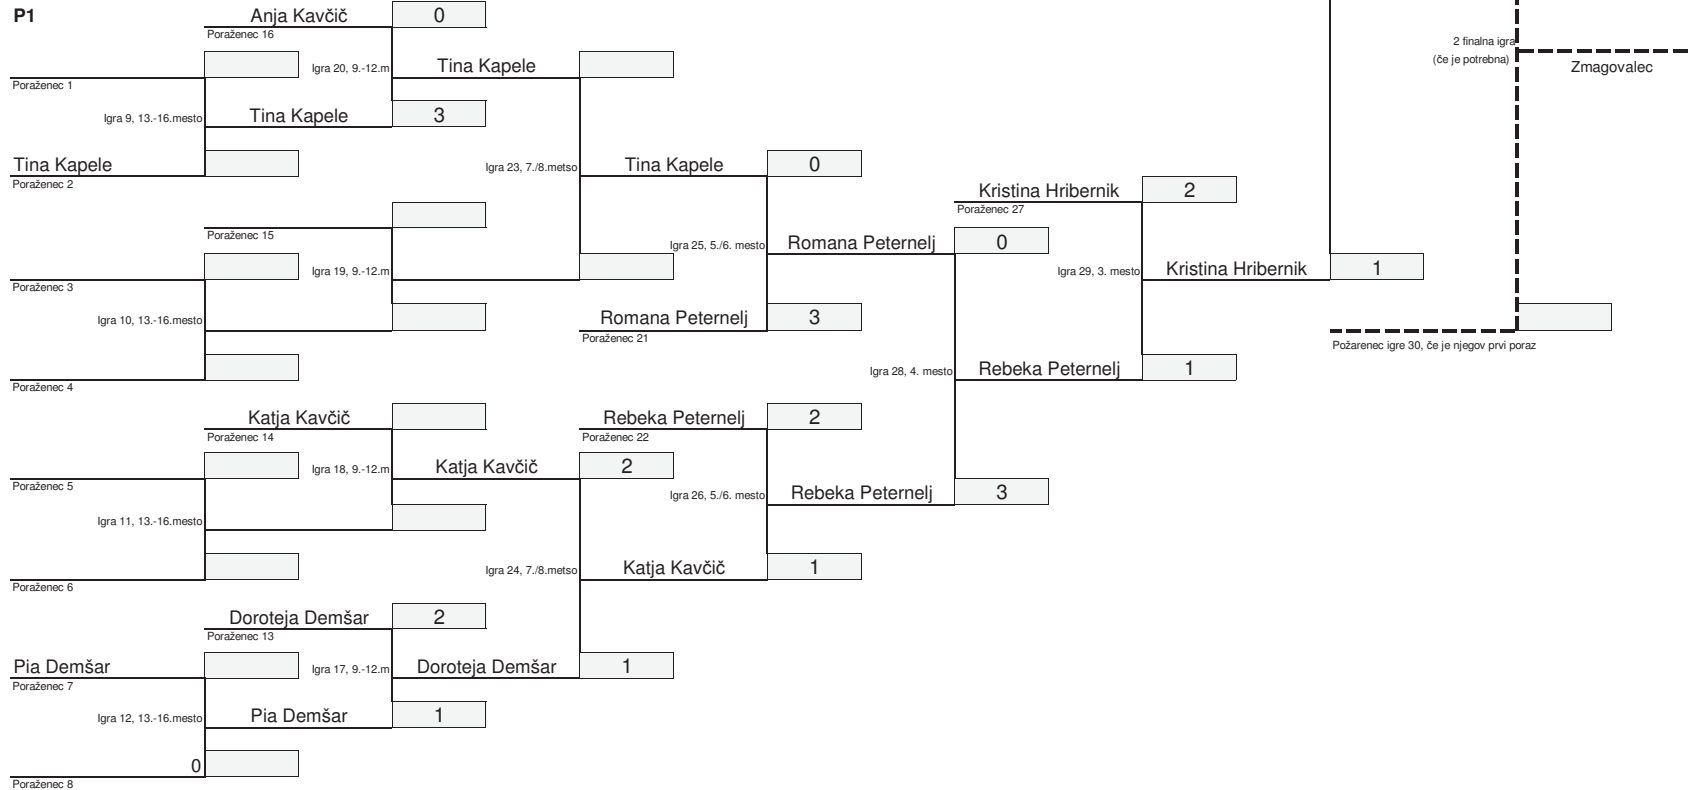

Dvojna eliminacija - 16 tekmovalcev

Zmagovalci

Poraženci
P1

P2

P3

P4

P5

P6

Poraženec igre 30, če je njegov prvi poraz

Zmagovalec

SKUPNO 1. ZIMSKA LIGA PGD DVOR

Mesto	PIONIRJI		Ročni nogomet, 24.10.2014	Spomin, 12.12.2014	Pikado, 13.02.2015	Balinčki, 27.03.2015	SKUPAJ
	Tekmovalec	Društvo	Točke	Točke	Točke	Točke	
1	Miha Kuclar	Dvor	80	50	100	100	330
2	Maja Kapele	Dvor	100	100	40	45	285
3	Sara Kopač	Dvor	36	60	80	29	205
4	Maja Kuclar	Dvor	60	32	60	40	192
5	Nika Kopač	Dvor		80	26	80	186
6	Jan Jesenovec	Dvor	40	40	45	60	185
7	Rok Jarc	Dvor	50	36	50	36	172
8	Nik Zorc	Dvor	29	45	32	32	138
9	Martin Setnikar	Dvor	32			50	82
10	Nina Jesenovec	Dvor			36	26	62
11	Taja Osredkar	Dvor		29	29		58
12	Jan Zorc	Dvor	45				45
13	Ana Zibelnik	Dvor		26			26
14	Žiga Osredkar	Dvor		24			24