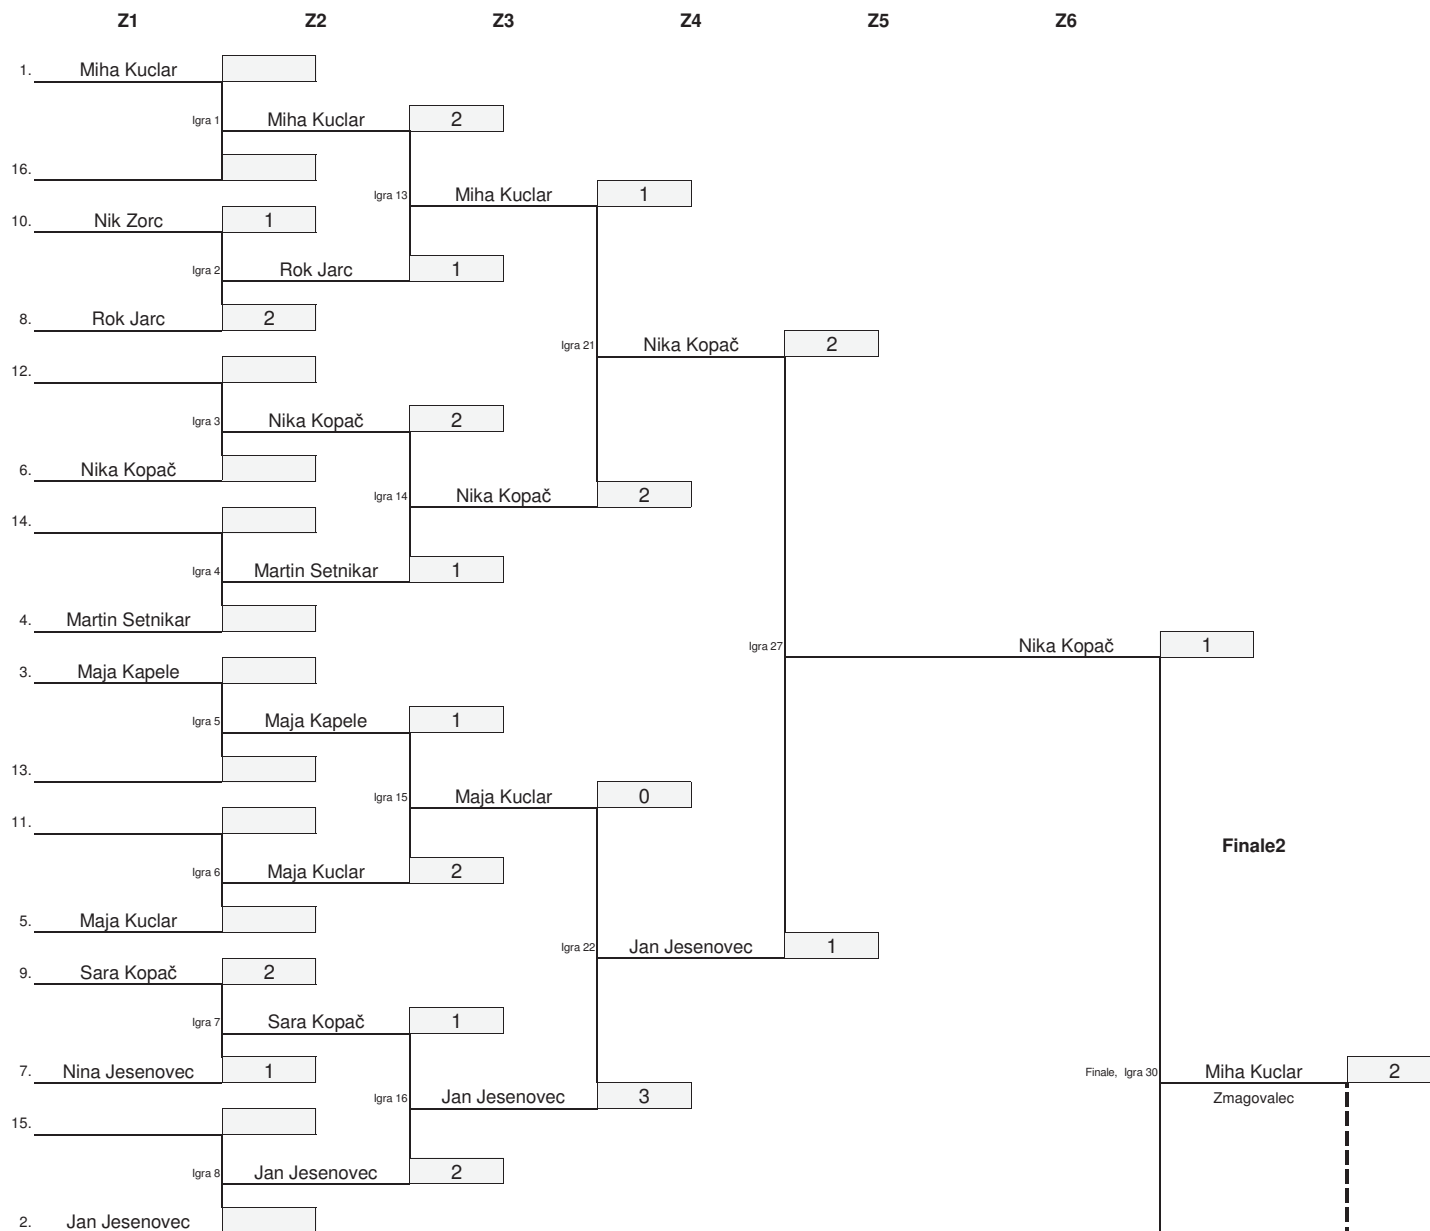

REZULTATI 1. ZIMSKA LIGA PGD DVOR - BALINČKI

Dvor, 27.03.2015

Mesto	PIONIRJI			
	Tekmovalec	Društvo	Točk	FIS točke
1	Miha Kuclar	Dvor	15	100
2	Nika Kopač	Dvor	8	80
3	Jan Jesenovec	Dvor	6	60
4	Martin Setnikar	Dvor	6	50
5	Maja Kapele	Dvor	4	45
6	Maja Kuclar	Dvor	3	40
7	Rok Jarc	Dvor	5	36
8	Nik Zorc	Dvor	4	32
9	Sara Kopač	Dvor	4	29
10	Nina Jesenovec	Dvor	2	26

REZULTATI 1. ZIMSKA LIGA PGD DVOR - BALINČKI

Dvor, 27.03.2015

Mesto	MLADINCI			
	Tekmovalec	Društvo	Točk	FIS točke
1	Timotej Bradeško-Jekovec	Dvor	13	100
2	Kristina Hribernik	Dvor	10	80
3	Rebeka Peternelj	Šentjošt	6	60
4	Romana Peternelj	Šentjošt	7	50
5	Tina Kapele	Dvor	4	45
6	Katja Kavčič	Šentjošt	3	40
7	Doroteja Demšar	Šentjošt	4	36
8	Pia Demšar	Šentjošt	1	32
9	Anja Kavčič	Šentjošt	0	29

Dvojna eliminacija - 16 tekmovalcev

Zmagovalci

Poraženci
P1

P2

P3

P4

P5

P6