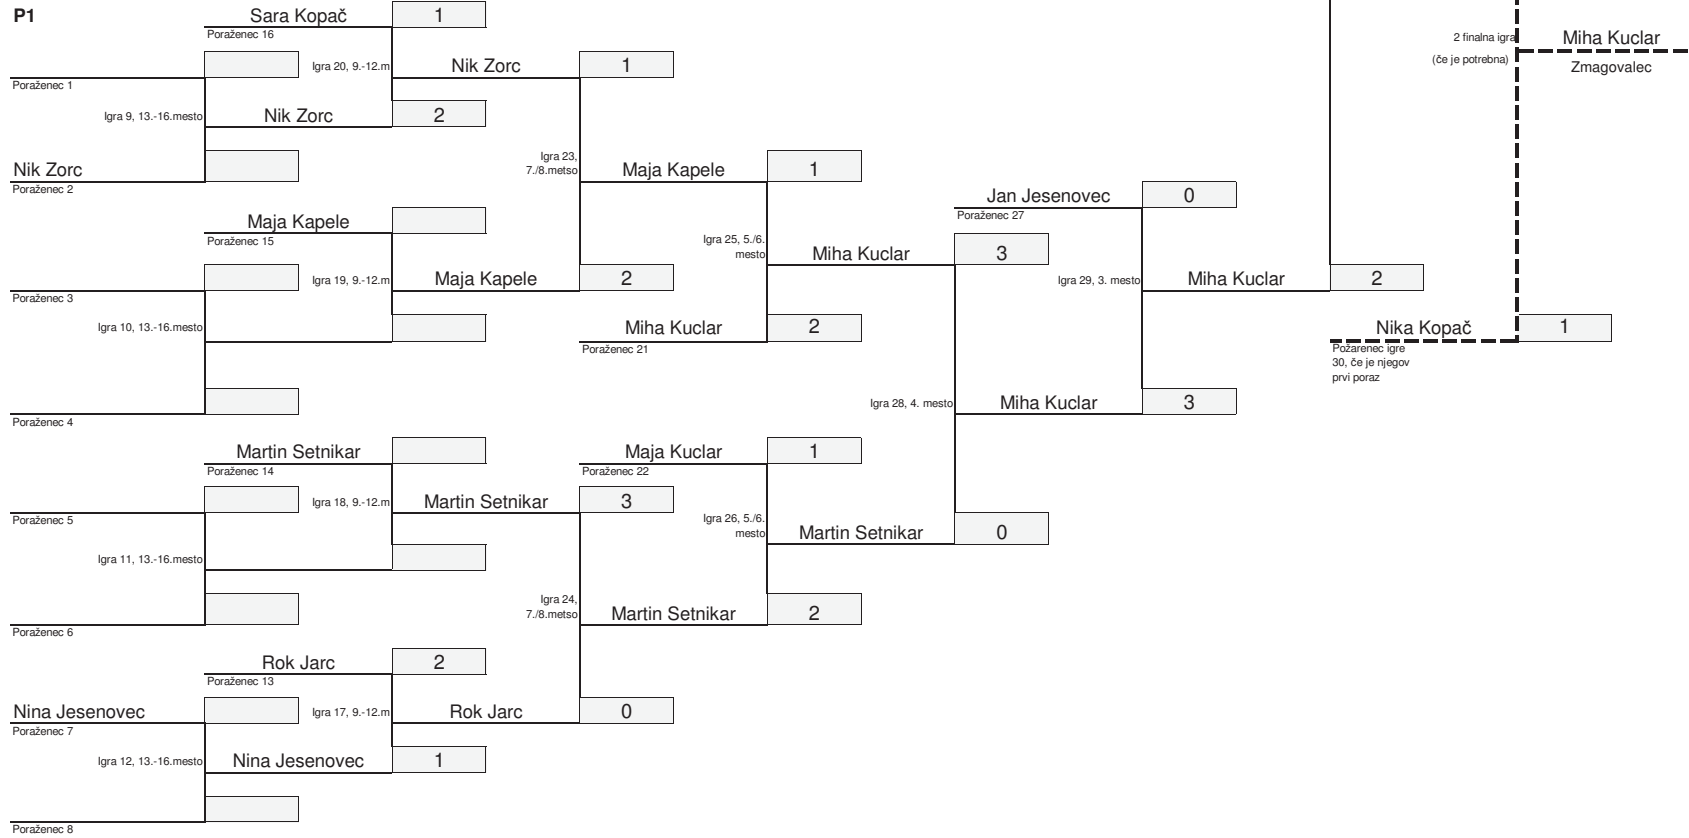

REZULTATI 1. ZIMSKA LIGA PGD DVOR - BALINČKI

Dvor, 27.03.2015

Mesto	PIONIRJI			
	Tekmovalec	Društvo	Točk	FIS točke
1	Miha Kuclar	Dvor	15	100
2	Nika Kopač	Dvor	8	80
3	Jan Jesenovec	Dvor	6	60
4	Martin Setnikar	Dvor	6	50
5	Maja Kapele	Dvor	4	45
6	Maja Kuclar	Dvor	3	40
7	Rok Jarc	Dvor	5	36
8	Nik Zorc	Dvor	4	32
9	Sara Kopač	Dvor	4	29
10	Nina Jesenovec	Dvor	2	26

REZULTATI 1. ZIMSKA LIGA PGD DVOR - BALINČKI

Dvor, 27.03.2015

Mesto	MLADINCI			
	Tekmovalec	Društvo	Točk	FIS točke
1	Timotej Bradeško-Jekovec	Dvor	13	100
2	Kristina Hribernik	Dvor	10	80
3	Rebeka Peternelj	Šentjošt	6	60
4	Romana Peternelj	Šentjošt	7	50
5	Tina Kapele	Dvor	4	45
6	Katja Kavčič	Šentjošt	3	40
7	Doroteja Demšar	Šentjošt	4	36
8	Pia Demšar	Šentjošt	1	32
9	Anja Kavčič	Šentjošt	0	29

Dvojna eliminacija - 16 tekmovalcev

Zmagovalci

Poraženci
P1

P2

P3

P4

P5

P6