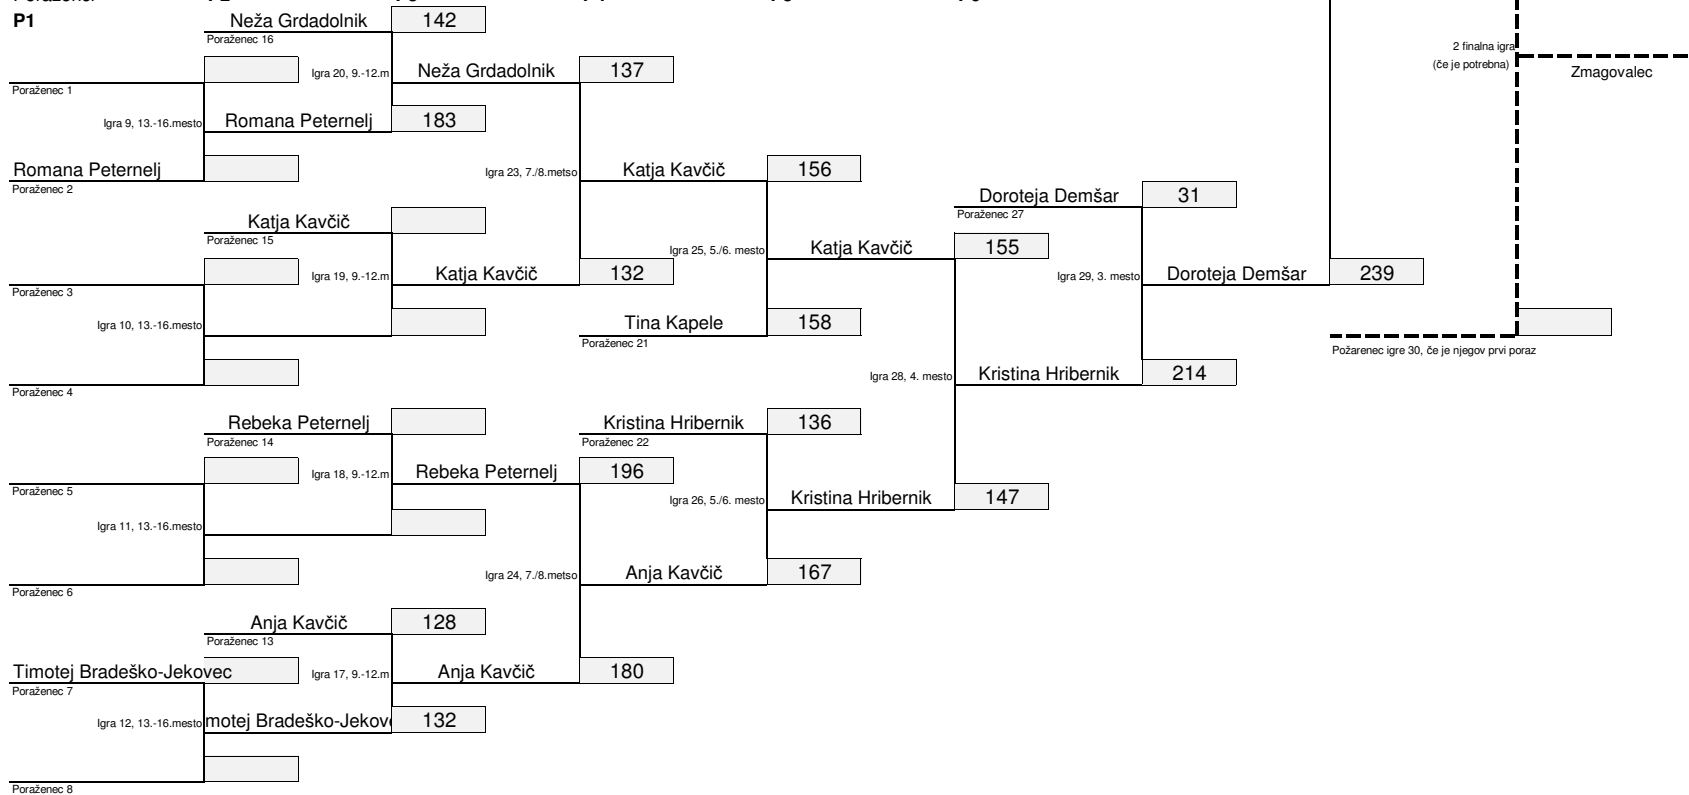

PIONIRJI

Zmagovalci

Poraženci
P1

P2

P3

P4

P5

P6

MLADINCI

Zmagovalci

Poraženci
P1

P2

P3

P4

P5

P6

SKUPNO 1. ZIMSKA LIGA PGD DVOR

Mesto	PIONIRJI		Ročni nogomet, 24.10.2014	Spomin, 12.12.2014	Pikado, 13.02.2015	Balinčki, 27.03.2015	SKUPAJ
	Tekmovalec	Društvo	Točke	Točke	Točke	Točke	
1	Maja Kapele	Dvor	100	100	40		240
2	Miha Kuclar	Dvor	80	50	100		230
3	Sara Kopač	Dvor	36	60	80		176
4	Maja Kuclar	Dvor	60	32	60		152
5	Rok Jarc	Dvor	50	36	50		136
6	Jan Jesenovec	Dvor	40	40	45		125
7	Nika Kopač	Dvor		80	26		106
8	Nik Zorc	Dvor	29	45	32		106
9	Taja Osredkar	Dvor		29	29		58
10	Jan Zorc	Dvor	45				45
11	Nina Jesenovec	Dvor			36		36
12	Martin Setnikar	Dvor	32				32
13	Ana Zibelnik	Dvor		26			26
14	Žiga Osredkar	Dvor		24			24