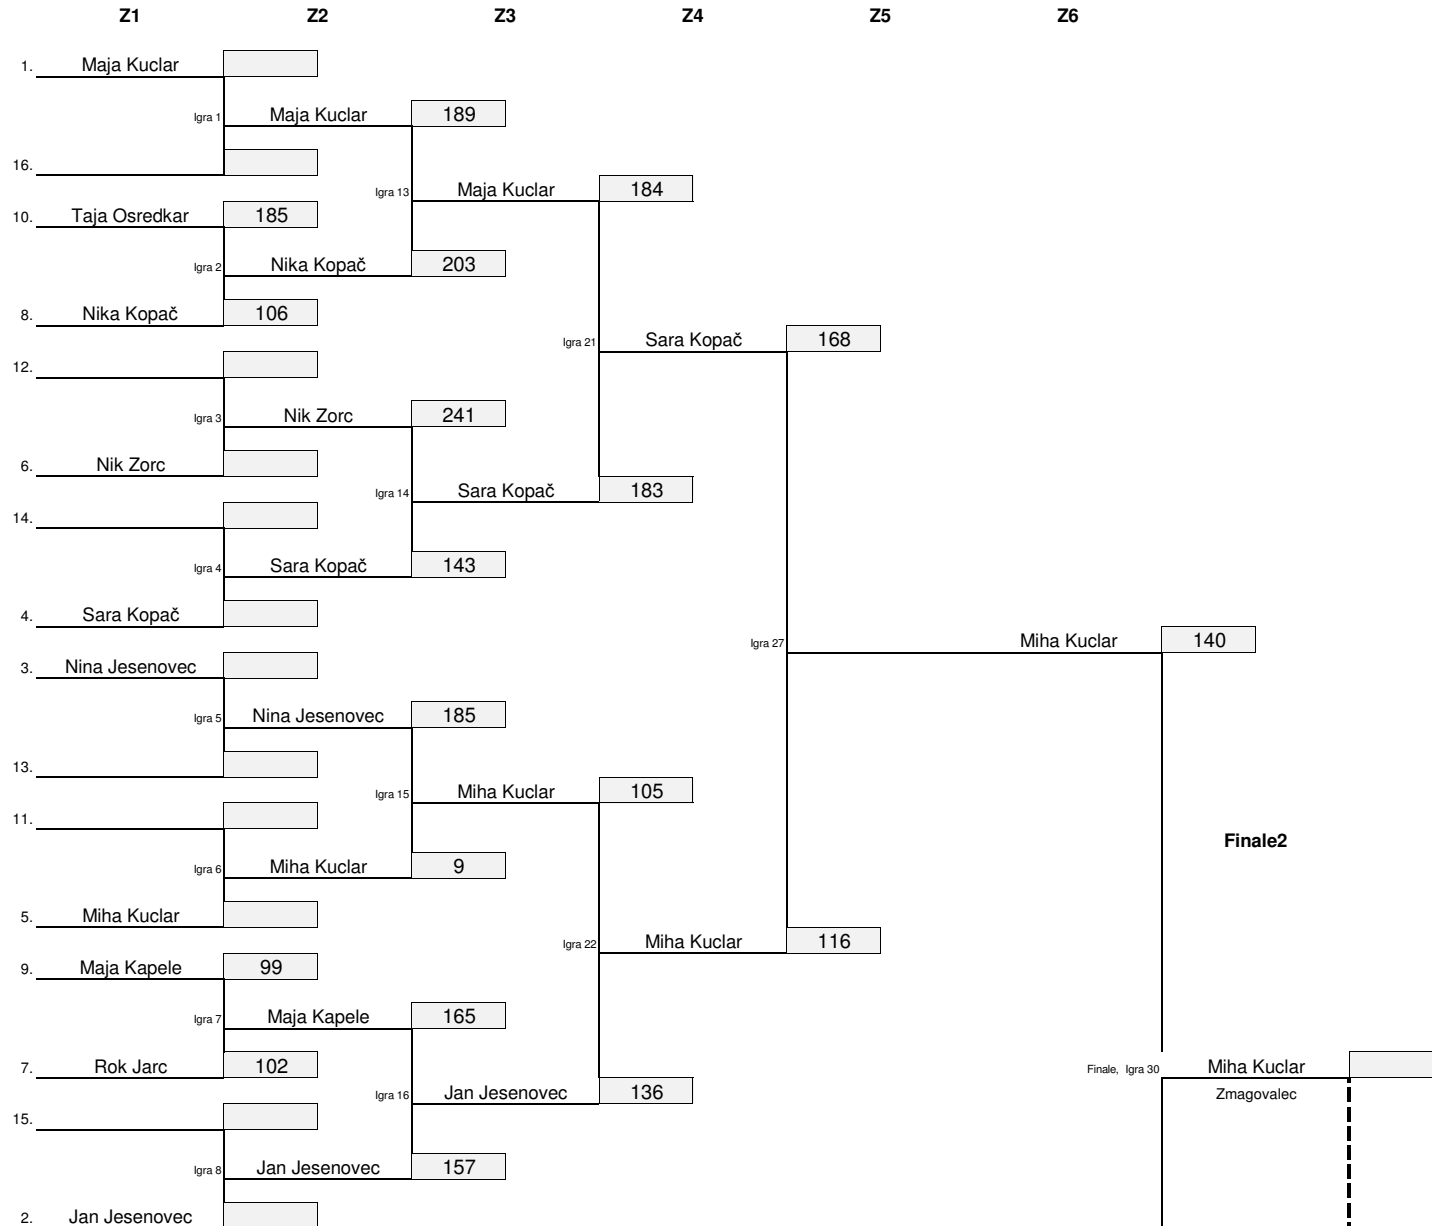

REZULTATI 1. ZIMSKA LIGA PGD DVOR - PIKADO

Dvor, 13.02.2015

Mesto	PIONIRJI			
	Tekmovalec	Društvo	Točk	FIS točke
1	Miha Kuclar	Dvor	370	100
2	Sara Kopač	Dvor	753	80
3	Maja Kuclar	Dvor	871	60
4	Rok Jarc	Dvor	614	50
5	Jan Jesenovec	Dvor	438	45
6	Maja Kapele	Dvor	765	40
7	Nina Jesenovec	Dvor	380	36
8	Nik Zorc	Dvor	457	32
9	Taja Osredkar	Dvor	409	29
10	Nika Kopač	Dvor	468	26

REZULTATI 1. ZIMSKA LIGA PGD DVOR - PIKADO

Dvor, 13.02.2015

Mesto	MLADINCI			
	Tekmovalec	Društvo	Točk	FIS točke
1	Pia Demšar	Šentjošt	551	100
2	Doroteja Demšar	Šentjošt	653	80
3	Kristina Hribernik	Dvor	836	60
4	Katja Kavčič	Šentjošt	621	50
5	Tina Kapele	Dvor	470	45
6	Anja Kavčič	Šentjošt	760	40
7	Rebeka Peternelj	Šentjošt	372	36
8	Neža Grdadolnik	Šentjošt	644	32
9	Timotej Bradeško-Jekovec	Dvor	326	29
10	Romana Peternelj	Šentjošt	333	26

PIONIRJI

Zmagovalci

Poraženci
P1

P2

P3

P4

P5

P6